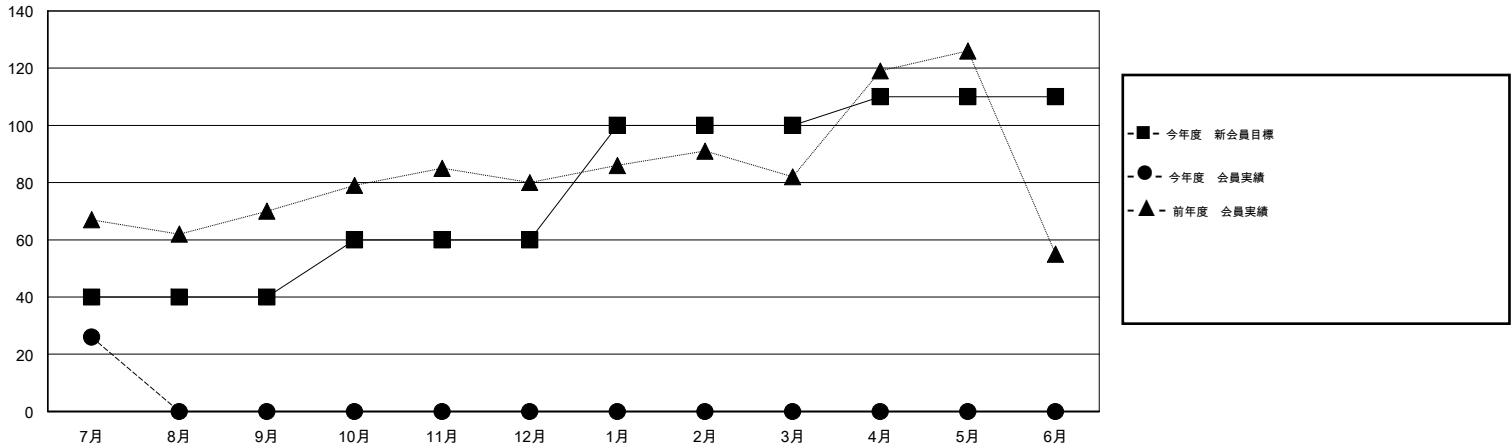

MONTHLY MEMBERSHIP PROGRESS REPORT

District 331 B

Results as of: 7/31/2016

GMT: Masayuki Kaneko

地域 JAPAN

GMT会則地域 5-Jap

クラブ					名				
結果: 2016-2017					結果: 2016-2017				
四半期	新クラブ目標	新クラブ	解散クラブ	純増/減	四半期	新会員目標	チャーターメン バー/新会員	退会者	純増/減
7月/8月/9月	0	0	0	0	7月/8月/9月	40	45	19	26
10月/11月/12月	0	0	0	0	10月/11月/12月	20	0	0	0
1月/2月/3月	0	0	0	0	1月/2月/3月	40	0	0	0
4月/5月/6月	1	0	0	0	4月/5月/6月	10	0	0	0

新クラブ目標及び実績累計

会員目標及び実績累計

解散クラブ: 0	29 CLUBS OF 85 一名以上の新会員を登録	男女別
退会者		男性 2,225 (80.35%)
物故会員 3	健康診断データはこちら	女性 544 (19.65%)
クラブ解散 0		家族会員 899
その他 16		世帯主 419
合計 19		世帯主以外 480